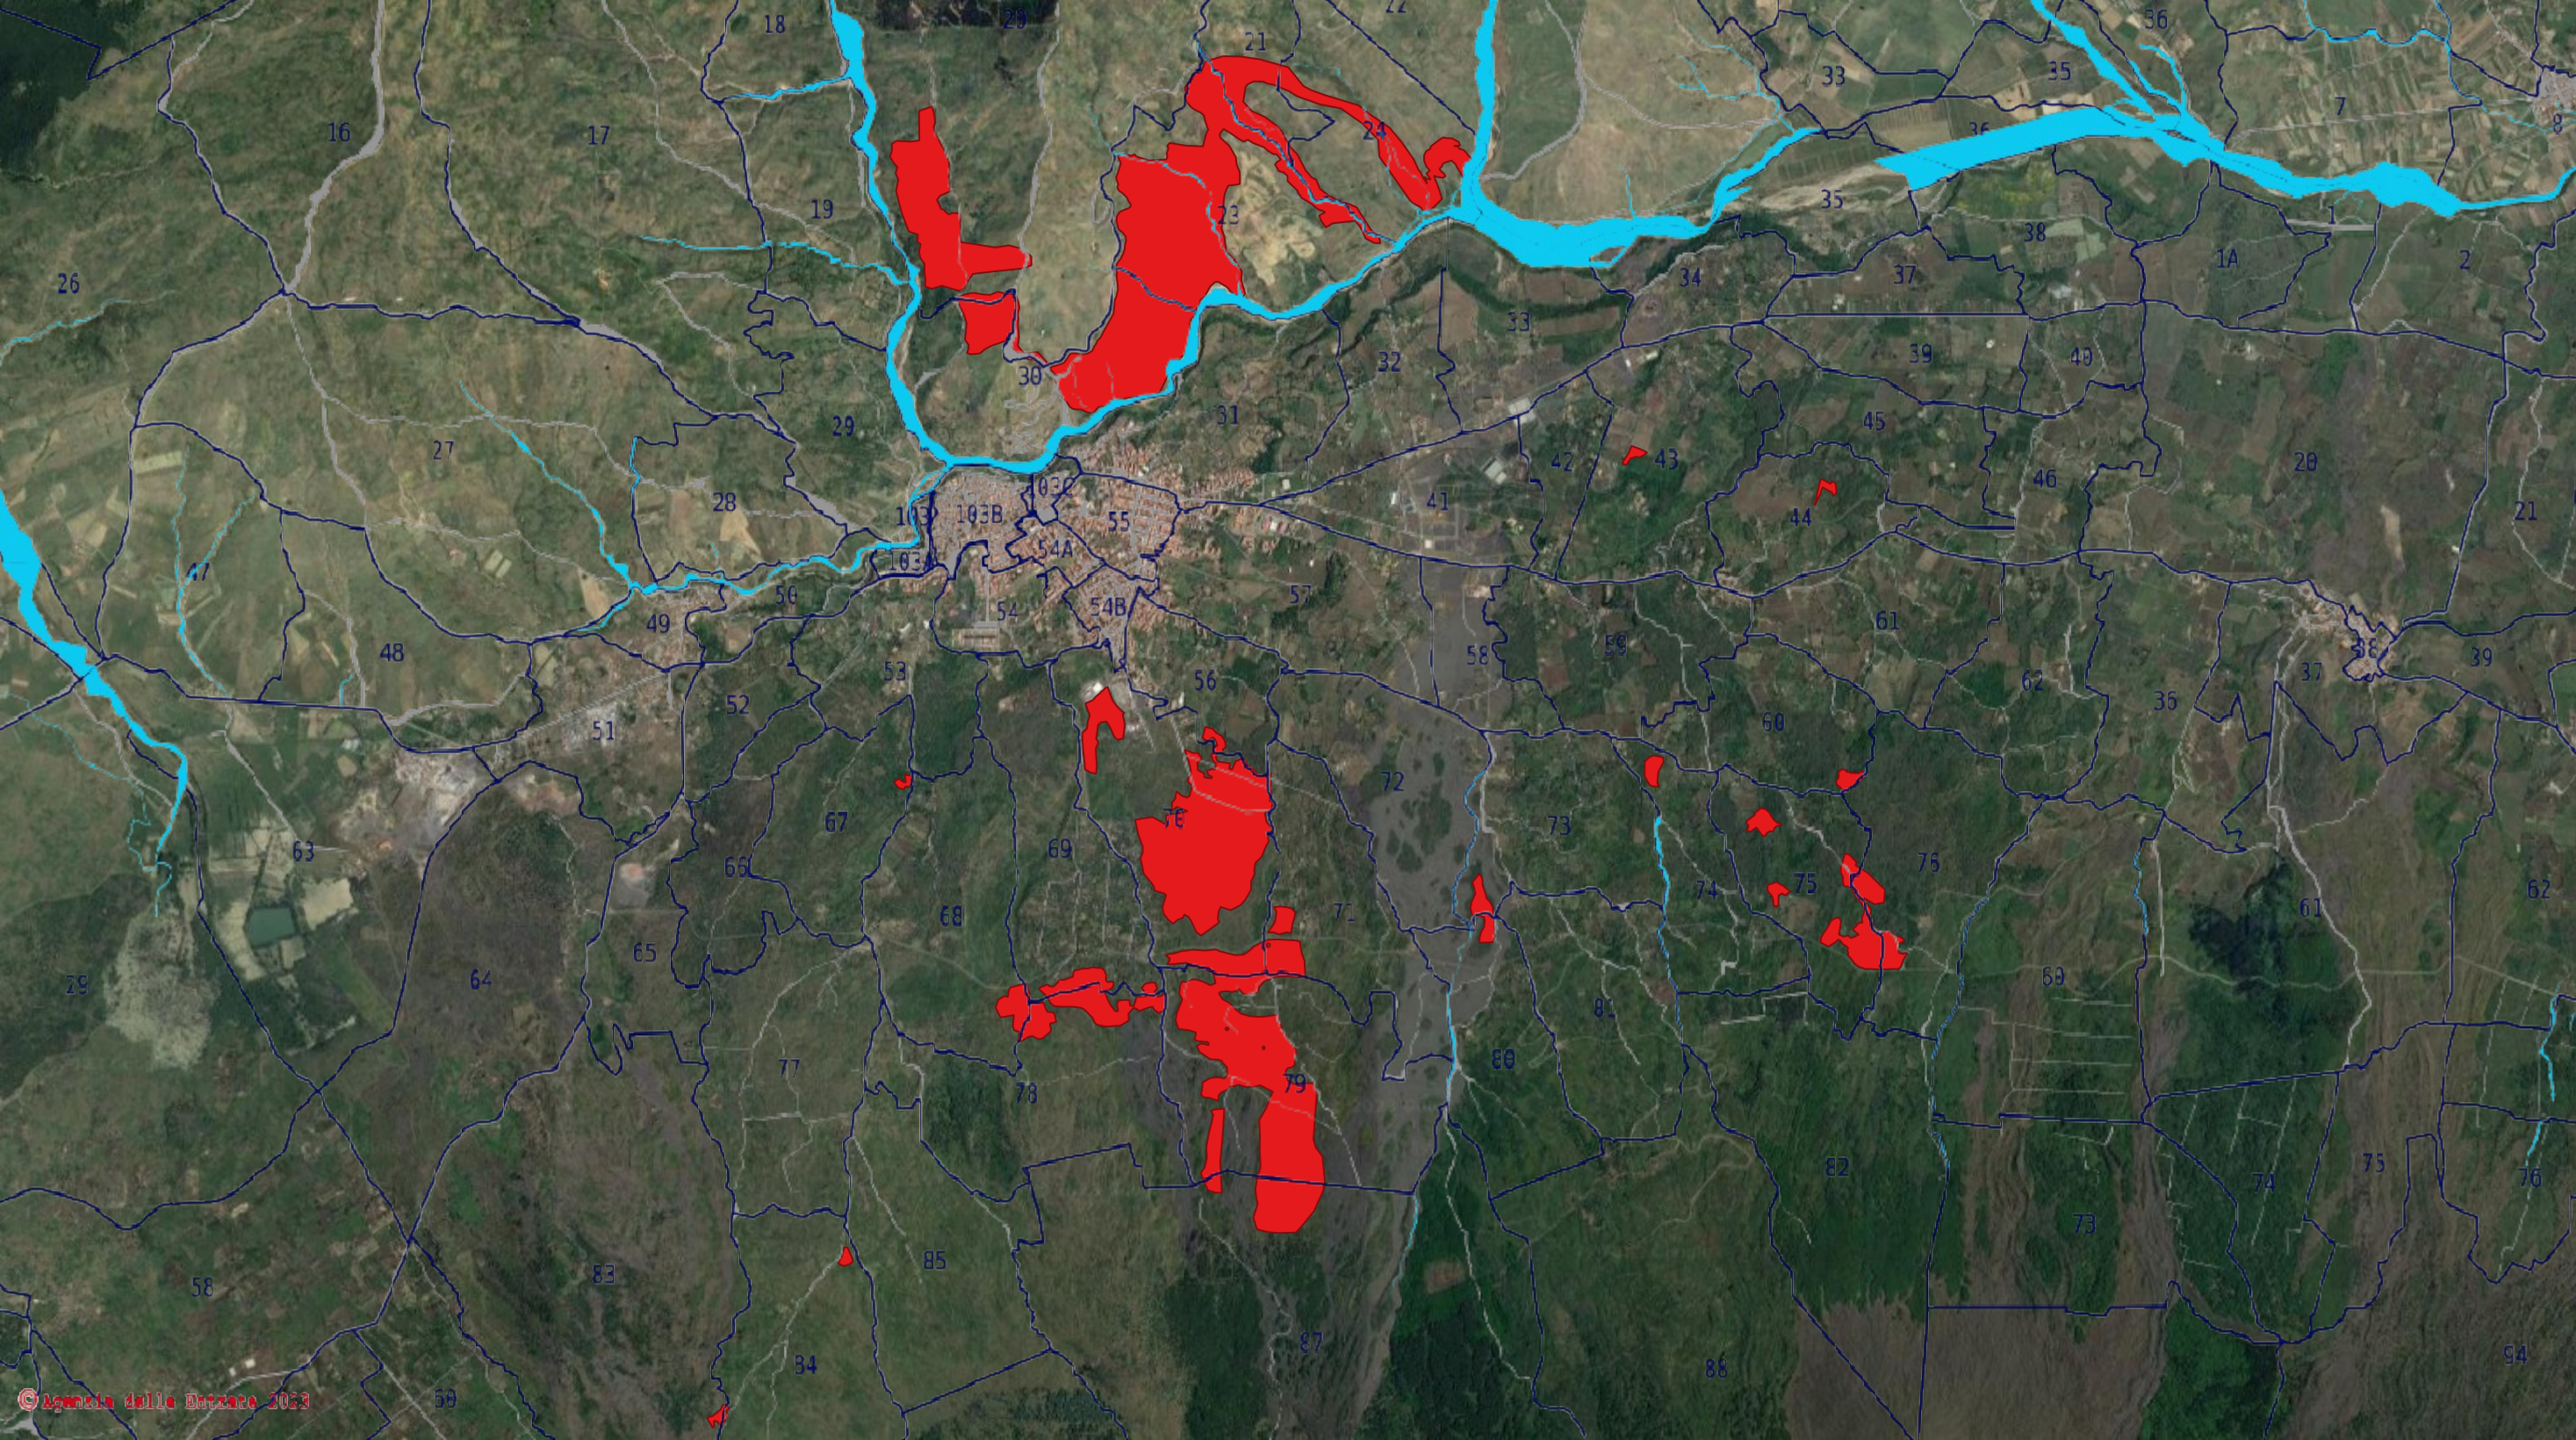

COMUNE DI RANDAZZO

Provincia di Catania

IV SETTORE OPERATIVO

Protezione Civile

CATASTO INCENDI

ALLEGATO 1

**ELENCO DELLE AREE
PERCORSE DAL FUOCO**

ANNO 2020