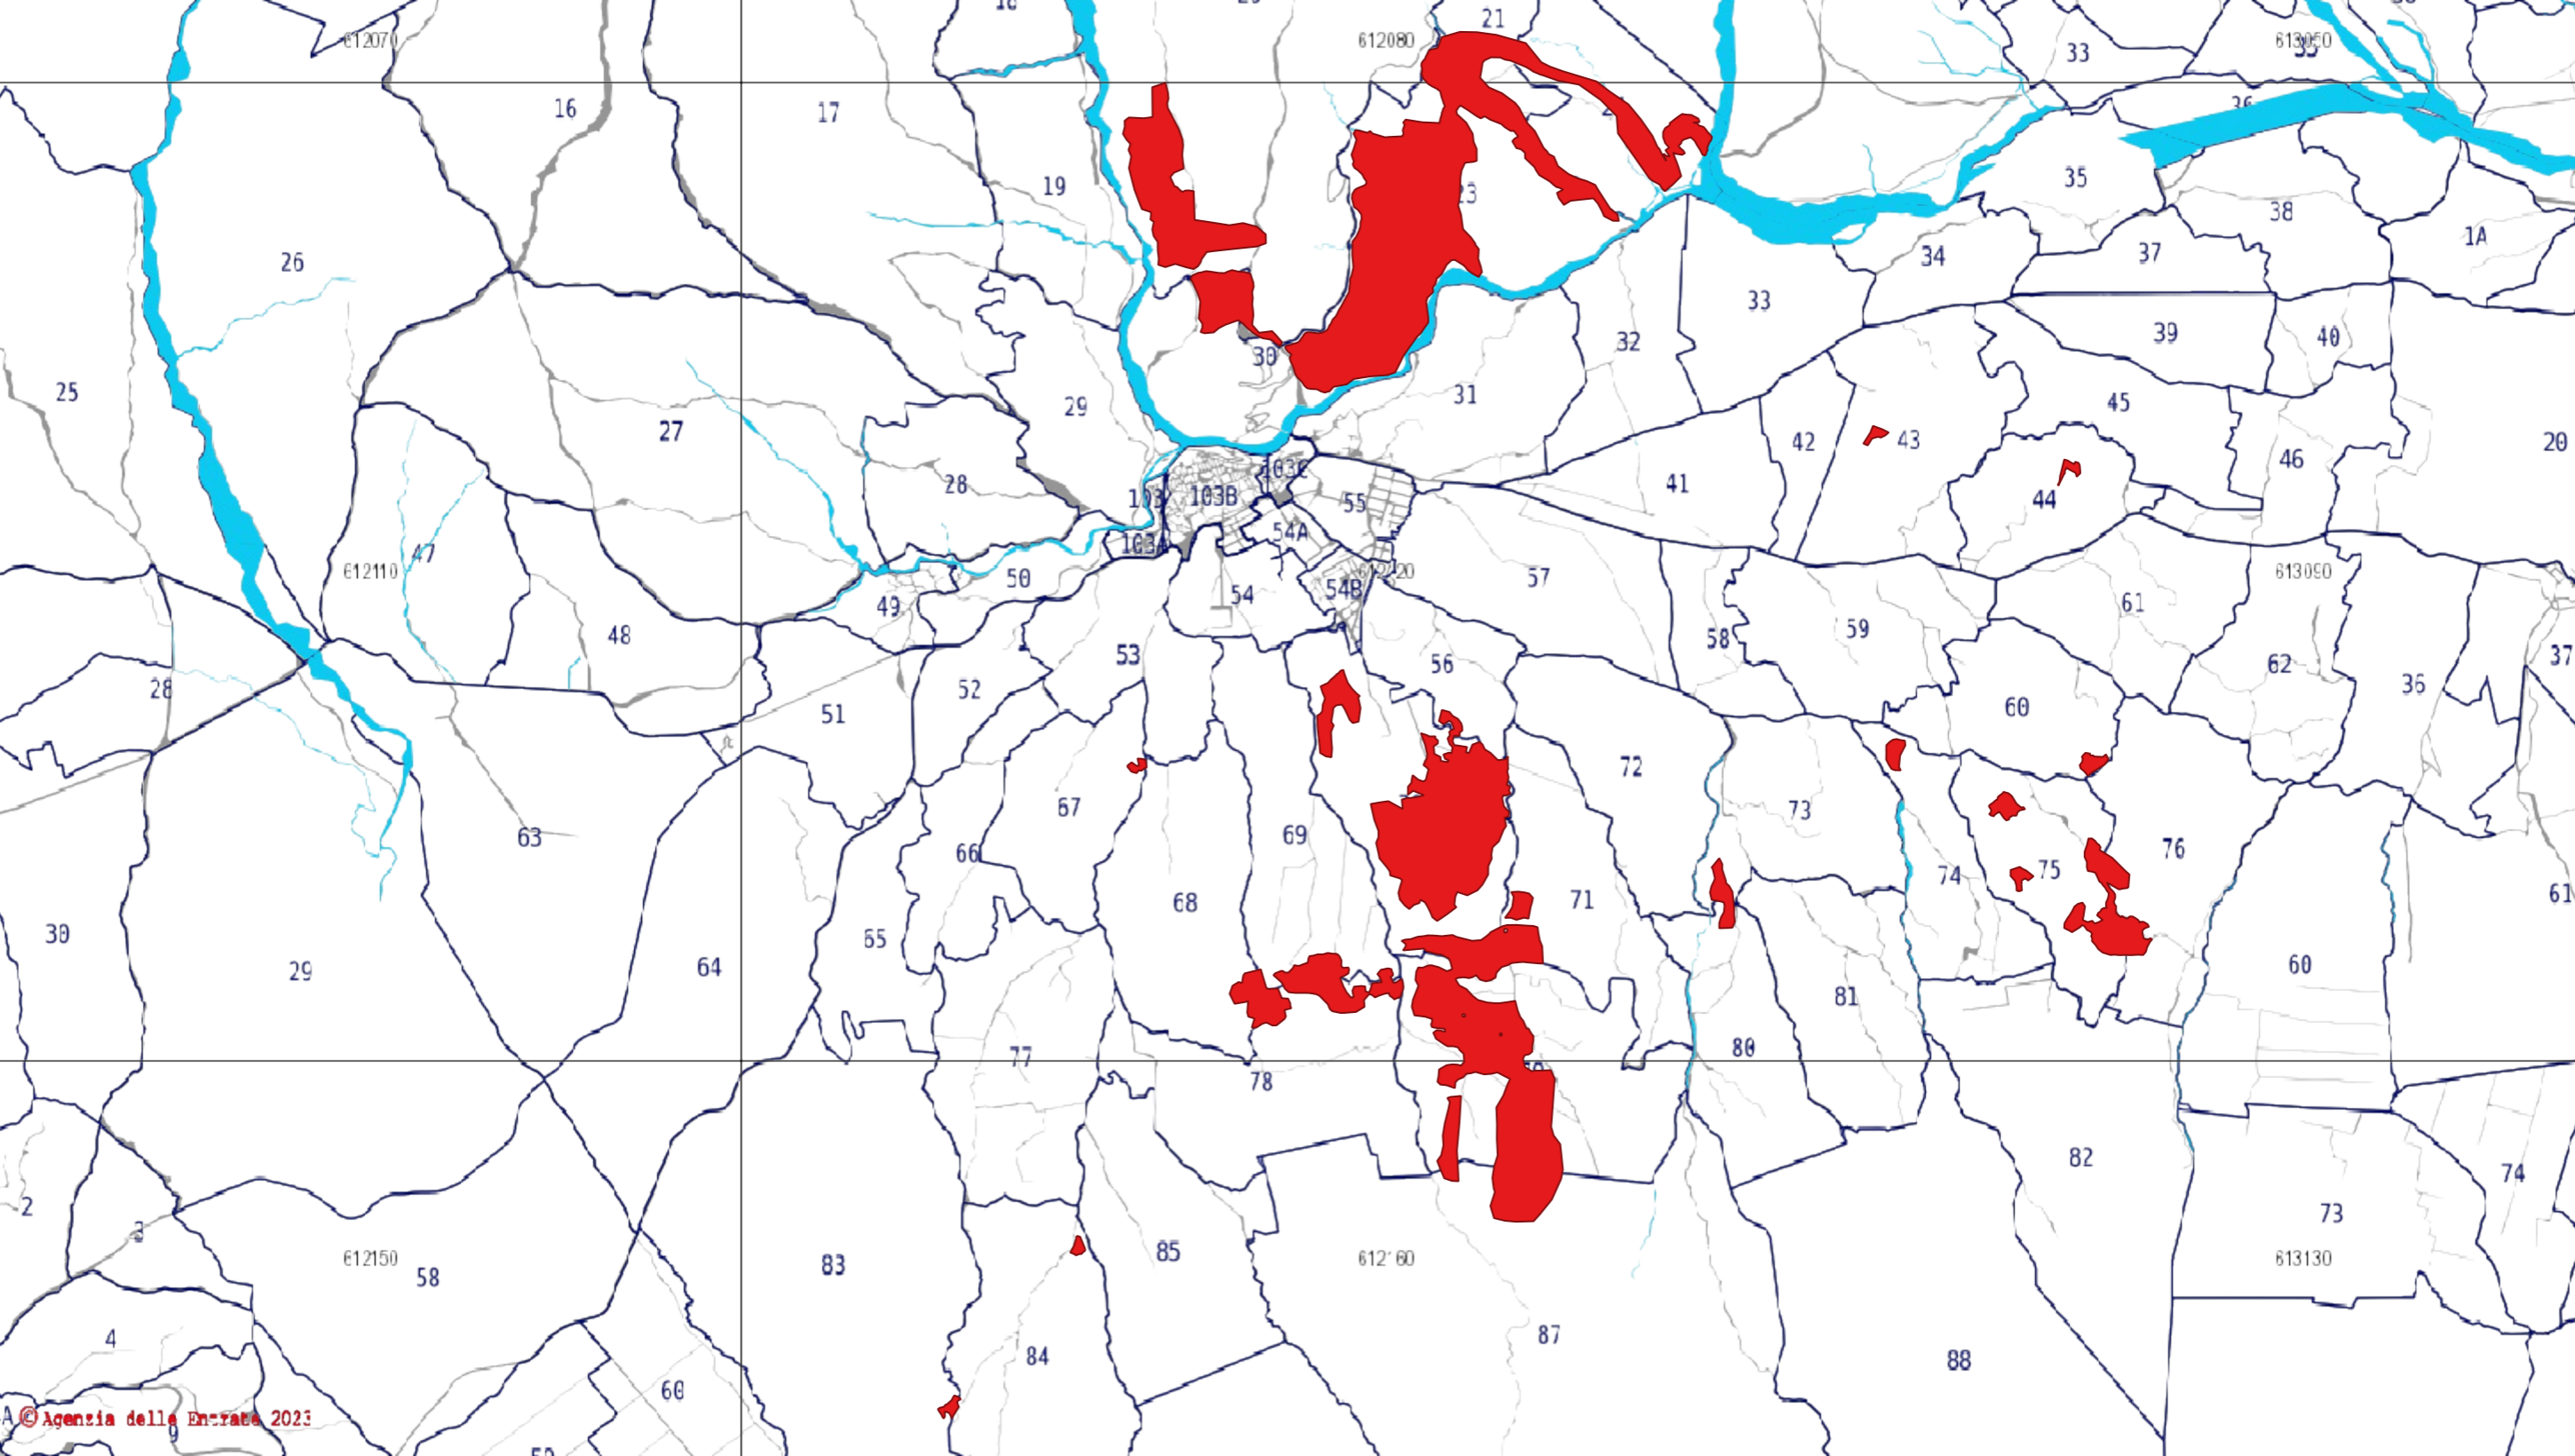

COMUNE DI RANDAZZO

Provincia di Catania

IV SETTORE OPERATIVO

Protezione Civile

CATASTO INCENDI

ALLEGATO 1

**ELENCO DELLE AREE
PERCORSE DAL FUOCO**

ANNO 2020